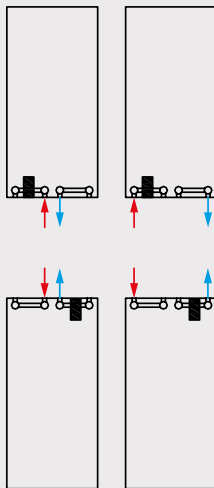

PIPING OPTIONS