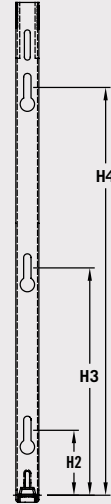

Compact with Style Vertical Stelrad® Designer Series

50 Δt

(75/65/20°C)

P2

K2

Height mm	Length mm	Sections	Stelrad UIN	Heat output		Stelrad UIN	Heat output	
				Watts	Btu/hr		Watts	Btu/hr
1600	300	9	148140	693	2365	-	-	-
	500	15	148148	1155	3942	-	-	-
	600	18	148152	1386	4730	-	-	-
1800	300	9	148141	760	2594	-	-	-
	400	12	-	-	-	32182204	1476	5036
	500	15	148149	1266	4321	32182205	1845	6295
	600	18	148153	1519	5184	32182206	2214	7554
2000	700	21	-	-	-	32182207	2583	8813
	300	9	148142	824	2812	-	-	-
	400	12	-	-	-	32202204	1588	5405
	500	15	148150	1374	4689	32202205	1980	6756
	600	18	148154	1649	5628	32202206	2376	8107
2200	700	21	-	-	-	32202207	2772	9458
	300	9	148143	887	3027	32222203	1269	4330
	400	12	-	-	-	32222204	1692	5773
	500	15	148151	1479	5048	32222205	2115	7216
600	18	148155	1775	6058	32222206	2538	8660	

EN 442 CERTIFICATION DATA - CETIAT TESTED IN ACCORDANCE WITH BS EN 442

Type	P2				K2			
	1600	1800	2000	2200	1600	1800	2000	2200
Height	1600	1800	2000	2200	1600	1800	2000	2200
W/m at 75/65/20	2310	2532	2748	2958	3420	3690	3960	4230
n-coefficients	1.27	1.27	1.27	1.27	1.32	1.32	1.33	1.33
Heated surface area (m ² /m)	7.33	8.25	9.17	10.09	28.99	29.90	37.74	38.66
Weight (kg/m)	77.70	86.70	95.40	105.60	94.20	105.30	116.40	126.60
Water contents (l/m)	14.10	16.20	18.30	20.10	14.10	15.90	17.70	20.10
Wall to tap centre (mm)	65	65	65	65	77	77	77	77

Compact with Style Vertical Designer Series

WALL MOUNTING INFORMATION

All dimensions in mm. Inches in brackets.

CONNECTIONS

Each radiator comes with 1/2" inlet connections as standard.

PRESSURE DROPS

① Type 20 (P2), 22 (K2)

Compact with Style Vertical Stelrad® Designer Series

MOUNTED BRACKETS

Height		H2		H3		H4	
mm	inches	mm	inches	mm	inches	mm	inches
1600	63	70	2.75	730	36.02	1390	55.71
1800	70.90	70	2.75	830	43.89	1590	63.58
2000	78.70	70	2.75	930	47.83	1790	71.46
2200	86.60	70	2.75	1030	51.77	1990	79.33