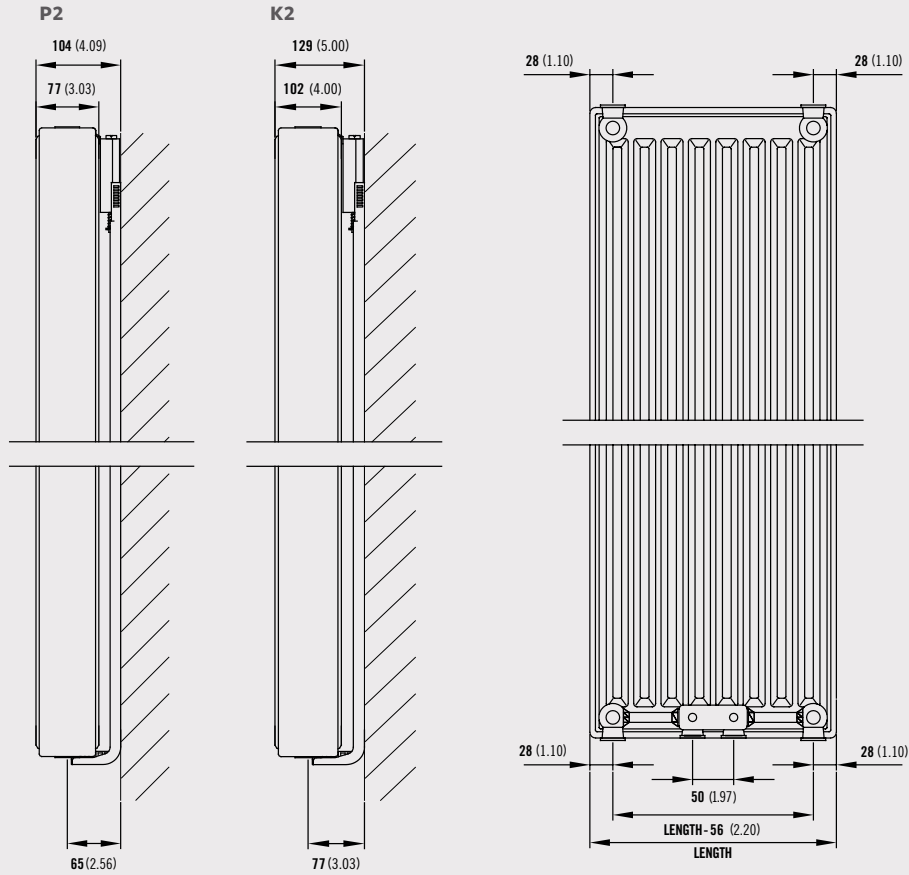

Compact with Style Vertical Stelrad® Designer Series

50 Δt

(75/65/20°C)

P2

K2

Height mm	Length mm	Sections	Stelrad UIN	Heat output		Stelrad UIN	Heat output	
				Watts	Btu/hr		Watts	Btu/hr
1600	300	9	148140	693	2365	-	-	-
	500	15	148148	1155	3942	-	-	-
	600	18	148152	1386	4730	-	-	-
1800	300	9	148141	760	2594	-	-	-
	400	12	-	-	-	32182204	1476	5036
	500	15	148149	1266	4321	32182205	1845	6295
	600	18	148153	1519	5184	32182206	2214	7554
2000	700	21	-	-	-	32182207	2583	8813
	300	9	148142	824	2812	-	-	-
	400	12	-	-	-	32202204	1588	5405
	500	15	148150	1374	4689	32202205	1980	6756
	600	18	148154	1649	5628	32202206	2376	8107
2200	700	21	-	-	-	32202207	2772	9458
	300	9	148143	887	3027	32222203	1269	4330
	400	12	-	-	-	32222204	1692	5773
	500	15	148151	1479	5048	32222205	2115	7216
600	18	148155	1775	6058	32222206	2538	8660	

EN 442 CERTIFICATION DATA - CETIAT TESTED IN ACCORDANCE WITH BS EN 442

Type	P2				K2			
	1600	1800	2000	2200	1600	1800	2000	2200
Height	1600	1800	2000	2200	1600	1800	2000	2200
W/m at 75/65/20	2310	2532	2748	2958	3420	3690	3960	4230
n-coefficients	1.27	1.27	1.27	1.27	1.32	1.32	1.33	1.33
Heated surface area (m ² /m)	7.33	8.25	9.17	10.09	28.99	29.90	37.74	38.66
Weight (kg/m)	77.70	86.70	95.40	105.60	94.20	105.30	116.40	126.60
Water contents (l/m)	14.10	16.20	18.30	20.10	14.10	15.90	17.70	20.10
Wall to tap centre (mm)	65	65	65	65	77	77	77	77

Compact with Style Vertical Designer Series

WALL MOUNTING INFORMATION

All dimensions in mm. Inches in brackets.

CONNECTIONS

Each radiator comes with 1/2" inlet connections as standard.

PRESSURE DROPS

① Type 20 (P2), 22 (K2)