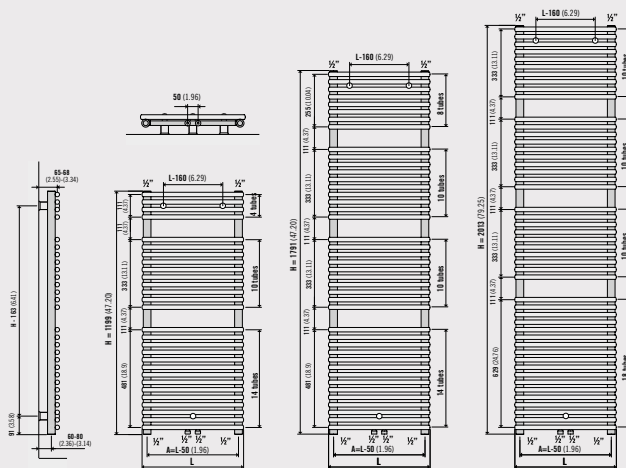

## EN 442 CERTIFICATION DATA - CETIAT TESTED IN ACCORDANCE WITH BS EN 442

Type	Single				Double			
Tube Quantity	18	18	28	28	42	42	48	48
Height	755	755	1199	1199	1791	1791	2013	2013
Length	496	595	496	595	496	595	496	595
W/m at 75/65/20	431	517	675	794	986	1158	1099	1294
n-coefficients	1.71	1.15	1.20	1.19	1.23	1.21	1.25	1.21
Heated surface area (m <sup>2</sup> /m)	0.82	0.94	1.28	1.47	1.91	2.20	2.18	2.51
Weight (kg/m)	7.37	8.52	11.77	13.52	17.83	20.43	20.38	23.35
Water contents (l/m)	3.96	4.49	6.29	7.07	9.35	10.54	10.68	12.05
Km	4.41	5.64	6.11	7.60	8.07	10.31	8.44	11.24

### SINGLE WALL MOUNTING INFORMATION

All dimensions in mm. Inches in brackets.